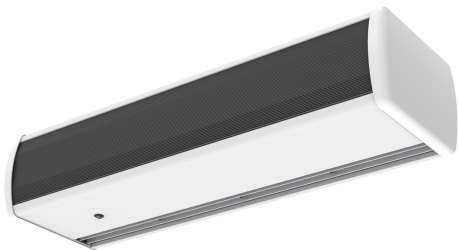

## Karakteristike

- Önálló ház horganyzott acéllemezben, szerkezeti epoxi-poliészter festéssel, alapkitételben RAL9016 fehér színben. További színek kérésre elérhet?ek.
- Mikroperforált bemeneti rács sz?r? funkciókkal és könny? szerelhet?séggel. Nem igényel el?sz?r?t.
- Eloxált alumínium kimeneti lapátok szárnykialakítással.
- Alacsony zajszint? fordított keresztáramú ventilátorok, kétsebességes küls? rotormotoros hajtással.
- „A” típus f?tés nélkül, kizárólag leveg?vel.
- Includes 2-speed in-built switch.
- Allows door contact and external OFF connection.

### Neogrevano

Model	(m <sup>3</sup> /h)	(m)
OPT SW 1000 A	2.8	
OPT SW 1500 A	2.8	
OPT SW 2000 A	2.8	