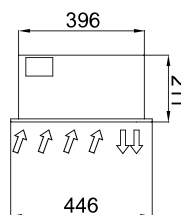

Specifikacije

50Hz

Neogrevano

Model	(m³/h)	(m)
RO SW 1000 A	2.8	
RO SW 1500 A	2.8	
RO SW 2000 A	2.8	

Dimenzije

Control Panel (*)

	L	L1	A	B
RO W 1000	1000	1050	938	-
RO W 1500	1500	1550	1438	-
RO W 2000	2000	2050	1938	969