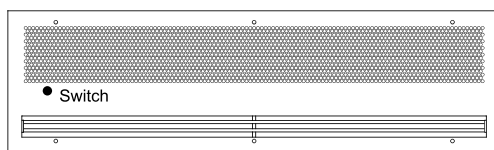

Karakteristike

- Önálló ház horganyzott acéllemezben, álmennyezeti telepítésre előkészítve.
- Bemeneti rács (gondozásmentes), egyetlen fehér keretbe integrálva RAL 9016 fehér vagy RAL 9005 fekete színben. További színek kérésre elérhetőek.
- Eloxált alumínium kimeneti lapátok szárnykialakítással.
- Alacsony zajszintű fordított keresztáramú ventilátorok, kétsebességű külső rotormotoros hajtással.
- „A” típusű fűtés nélkül, kizárólag levegővel.
- Includes 2-speed in-built switch.
- Allows door contact and external OFF connection.

Specifikacije

50Hz

Neogrevano

Model	(m³/h)	(m)
RO SW 1000 A	2.8	
RO SW 1500 A	2.8	
RO SW 2000 A	2.8	

Dimenzije

Control Panel (*)

	L	L1	A	B
RO W 1000	1000	1050	938	-
RO W 1500	1500	1550	1438	-
RO W 2000	2000	2050	1938	969