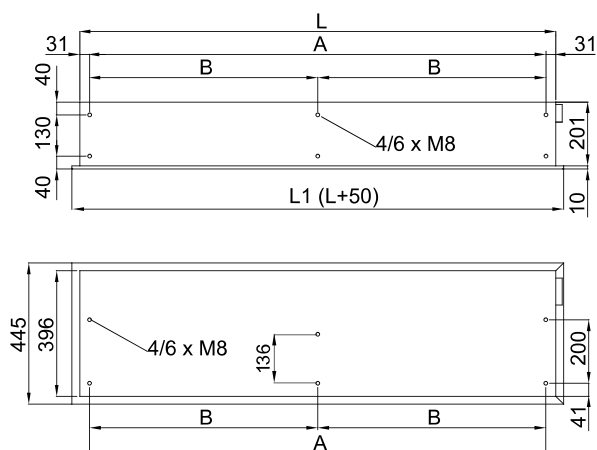

Specifikacije

50Hz

Neogrevano

Model	(m³/h)	(m)
RO SW 1000 A	2.8	
RO SW 1500 A	2.8	
RO SW 2000 A	2.8	

Dimenzije

Control Panel (*)

	L	L1	A	B
RO W 1000	1000	1050	938	-
RO W 1500	1500	1550	1438	-
RO W 2000	2000	2050	1938	969