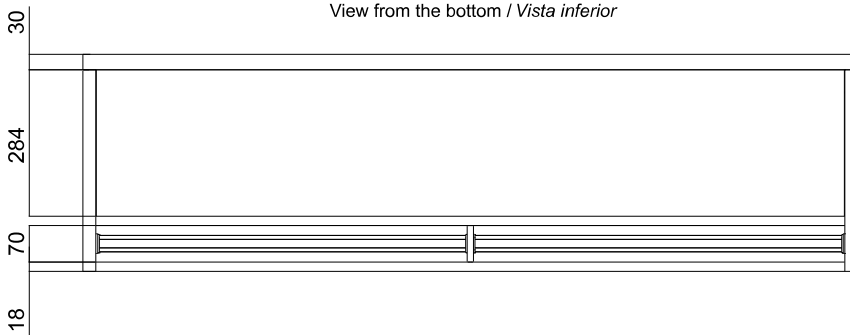

60Hz

Model	Neogrevano	
	Nominalni pretok zraka (m ³ /h)	Priporo?ena višina instalacije (m)
KSB 1000 A	3060	3,5-5
KSB 1500 A	4080	3,5-5
KSB 2000 A	6120	3,5-5
KSB 2500 A	7140	3,5-5
KSB 3000 A	8160	3,5-5

Dimenzije

View from the top / Vista superior

Lateral View / Vista Lateral

View from the bottom / Vista inferior

L	A	B
1000	920	-
1500	1420	710
2000	1920	960
2500	2420	1210
3000	2920	1460