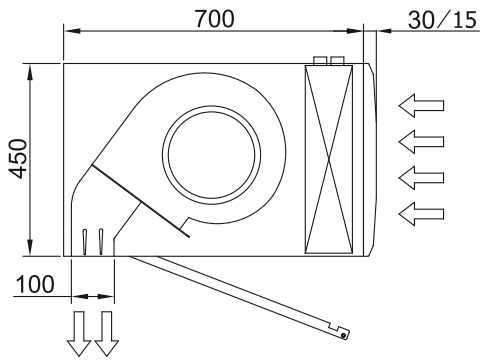

Karakteristike

Haier

airtècnics

- Energetsko varžna zražna zavesa s toplotno žrpalko: Do 70% zmanjšanje stroškov in emisij CO₂ (nažin ogrevanja).
- Samonosilna konstrukcija ohišja iz pocinkane jeklene plošže, izdelano v strukturni epoksi-poliestrski barvi standardno bele barve RAL9016. Druge barve ali nerjavže jeklo so na voljo po zahtevi.
- Dve opciji za prednje rešetke: industrijska perforirana (privzeto), komercialna mikroperforirana. Notranji predfilter je vkljužen.
- Anodizirani aluminijasti odhondi ventili oblikovani z zražnim profilom, nastavljivi od 0 do 15 ° na vsaki strani.
- Centrifugalni ventilatorji z dvojnim dovodom, ki jih poganja zunanji rotor motorja z nizko raven hrupa. Izbira med 5 hitrostmi.
- Notranji predfilter je vkljužen.
- Advanced Plug&Play control. Includes: Advanced PRO control with LCD display and integrated thermostat, door contact, 10m RJ11 cable and remote control.
- Izbirno: napredno pametno upravljanje (programabilno, samodejno, inteligentno, energijsko varžno, Modbus RTU za BMS ...) s posebnim programom za delo v nažinu hlajenja, ki preprežuje kondenzacijo vode. Regulira mož hlajenja za vzdrževanje hitrosti zraka in loževanje okolij.
- DX VRF:
Pripravljeno za prikljuitev na zunanjo toplotno žrpalko HAIER (R410A). Zahteve HAIER VRF Interface KIT prilagojen za zražno zaveso z ekspanzijskim ventilom in programabilno krmiljenje.

Specifikacije

50Hz

Toplotna žrpalka - VRF

Model	(m ³ /h)	(m)
L 1000 VRF19-HA	4-5	
L 1500 VRF29-HA	4-5	
L 2000 VRF34-HA	4-5	
L 2500 VRF43-HA	4-5	
L 3000 VRF49-HA	4-5	
XL 1000 VRF23-HA	5-7	
XL 1500 VRF34-HA	5-7	
XL 2000 VRF47-HA	5-7	
XL 2500 VRF61-HA	5-7	
XL 3000 VRF74-HA	5-7	

Dimenzije

L	A	B
1000	920	-
1500	1420	710
2000	1920	960
2500	2420	1210
3000	2920	1460