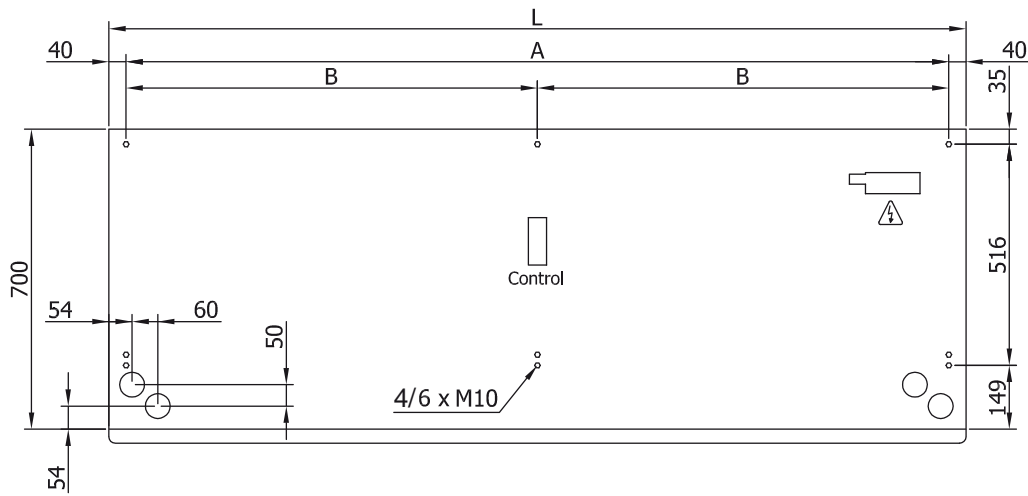

Karakteristike

Haier

airtècnics

- Energetsko varžna zražna zavesa s toplotno žrpalko: Do 70% zmanjšanje stroškov in emisij CO₂ (nažin ogrevanja).
- Samonosilna konstrukcija ohišja iz pocinkane jeklene plošže, izdelano v strukturni epoksi-poliestrski barvi standardno bele barve RAL9016. Druge barve ali nerjavže jeklo so na voljo po zahtevi.
- Dve opciji za prednje rešetke: industrijska perforirana (privzeto), komercialna mikroperforirana. Notranji predfilter je vkljužen.
- Anodizirani aluminijasti odhondi ventili oblikovani z zražnim profilom, nastavljivi od 0 do 15 ° na vsaki strani.
- Centrifugalni ventilatorji z dvojnim dovodom, ki jih poganja zunanji rotor motorja z nizko raven hrupa. Izbira med 5 hitrostmi.
- Notranji predfilter je vkljužen.
- Advanced Plug&Play control. Includes: Advanced PRO control with LCD display and integrated thermostat, door contact, 10m RJ11 cable and remote control.
- Izbirno: napredno pametno upravljanje (programabilno, samodejno, inteligentno, energijsko varžno, Modbus RTU za BMS ...) s posebnim programom za delo v nažinu hlajenja, ki preprežuje kondenzacijo vode. Regulira mož hlajenja za vzdrževanje hitrosti zraka in loževanje okolij.
- DX VRF:
Pripravljeno za prikljuitev na zunanjo toplotno žrpalko HAIER (R410A). Zahteve HAIER VRF Interface KIT prilagojen za zražno zaveso z ekspanzijskim ventilom in programabilno krmiljenje.

Specifikacije

50Hz

Toplotna žrpalka - VRF

Model	(m ³ /h)	(m)
L 1000 VRF19-HA	4-5	
L 1500 VRF29-HA	4-5	
L 2000 VRF34-HA	4-5	
L 2500 VRF43-HA	4-5	
L 3000 VRF49-HA	4-5	
XL 1000 VRF23-HA	5-7	
XL 1500 VRF34-HA	5-7	
XL 2000 VRF47-HA	5-7	
XL 2500 VRF61-HA	5-7	
XL 3000 VRF74-HA	5-7	

Dimenzije

L	A	B
1000	920	-
1500	1420	710
2000	1920	960
2500	2420	1210
3000	2920	1460