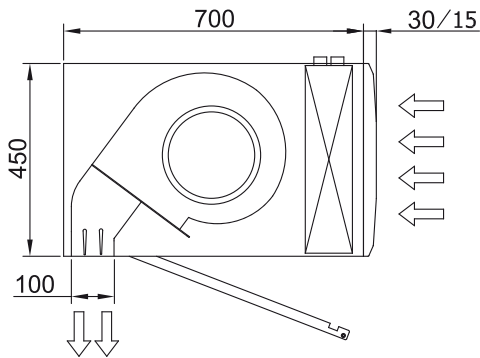

Karakteristike

- Energetsko varžna zražna zavesa s toplotno žrpalko: Do 70% zmanjšanje stroškov in emisij CO₂ (nažin ogrevanja).
- Samonosilna konstrukcija ohišja iz pocinkane jeklene plošže, izdelano v strukturni epoksi-poliestrski barvi standardno bele barve RAL9016. Druge barve ali nerjaveže jeklo so na voljo po zahtevi.
- Dve opciji za prednje rešetke: industrijska perforirana (privzeto), komercialna mikroperforirana. Notranji predfilter je vkljužen.
- Anodizirani aluminijasti odhondi ventili oblikovani z zražnim profilom, nastavljivi od 0 do 15 ° na vsaki strani.
- Centrifugalni ventilatorji z dvojnimi dovodom, ki jih poganja zunanji rotor motorja z nizko raven hrupa. Izbira med 5 hitrostmi.
- Notranji predfilter je vkljužen.
- Only heating mode: Advanced Plug&Play control. Includes: Advanced PRO control with LCD display and integrated thermostat, door contact, 10m RJ11 cable and remote control.
- Cooling and Heating mode: Advanced Plug&Play control. Includes: Advanced PRO control with LCD display and integrated thermostat, door contact, 10m RJ11 cable and remote control.
- DX VRF:
Izbirno: napredno pametno upravljanje (programabilno, samodejno, inteligentno, energijsko varžno, Modbus RTU za BMS ...) s posebnim programom za delo v nažinu hlajenja, ki preprežuje kondenzacijo vode. Regulira mož hlajenja za vzdrževanje hitrosti zraka in loževanje okolij.
Pripravljen za prikljužitev na zunanjo enoto toplotne žrpalko MIDEA VRF (R410A). Enota ni vkljužena in jo mora kupec kupiti loženo. Zahteva: XXXXX: DX vmesniški komplet z ekspanzijskim ventilom prilagojenim za zražno zaveso, prosimo, da se za to namestitev posvetujete.

Dimenzije

L	A	B
1000	920	-
1500	1420	710
2000	1920	960
2500	2420	1210
3000	2920	1460