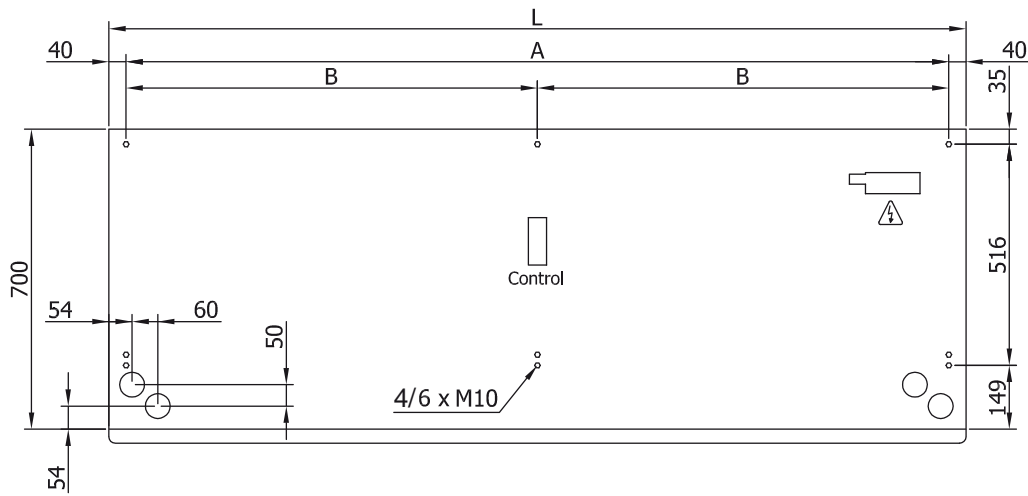

Karakteristike

- Energetsko varžna zražna zavesa s toplotno žrpalko: Do 70% zmanjšanje stroškov in emisij CO₂ (nažin ogrevanja).
- Samonosilna konstrukcija ohišja iz pocinkane jeklene plošže, izdelano v strukturni epoksi-poliestrski barvi standardno bele barve RAL9016. Druge barve ali nerjaveže jeklo so na voljo po zahtevi.
- Dve opciji za prednje rešetke: industrijska perforirana (privzeto), komercialna mikroperforirana. Notranji predfilter je vkljužen.
- Anodizirani aluminijasti odhondi ventili oblikovani z zražnim profilom, nastavljivi od 0 do 15 ° na vsaki strani.
- Centrifugalni ventilatorji z dvojnimi dovodom, ki jih poganja zunanji rotor motorja z nizko raven hrupa. Izbira med 5 hitrostmi.
- Notranji predfilter je vkljužen.
- Only heating mode: Advanced Plug&Play control. Includes: Advanced PRO control with LCD display and integrated thermostat, door contact, 10m RJ11 cable and remote control.
- Cooling and Heating mode: Advanced Plug&Play control. Includes: Advanced PRO control with LCD display and integrated thermostat, door contact, 10m RJ11 cable and remote control.
- DX VRF:
Izbirno: napredno pametno upravljanje (programabilno, samodejno, inteligentno, energijsko varžno, Modbus RTU za BMS ...) s posebnim programom za delo v nažinu hlajenja, ki preprežuje kondenzacijo vode. Regulira mož hlajenja za vzdrževanje hitrosti zraka in loževanje okolij.
Pripravljen za prikljužitev na zunanjo enoto toplotne žrpalko MIDEA VRF (R410A). Enota ni vkljužena in jo mora kupec kupiti loženo. Zahteva: XXXXX: DX vmesniški komplet z ekspanzijskim ventilom prilagojenim za zražno zaveso, prosimo, da se za to namestitev posvetujete.

Dimenzije

L	A	B
1000	920	-
1500	1420	710
2000	1920	960
2500	2420	1210
3000	2920	1460