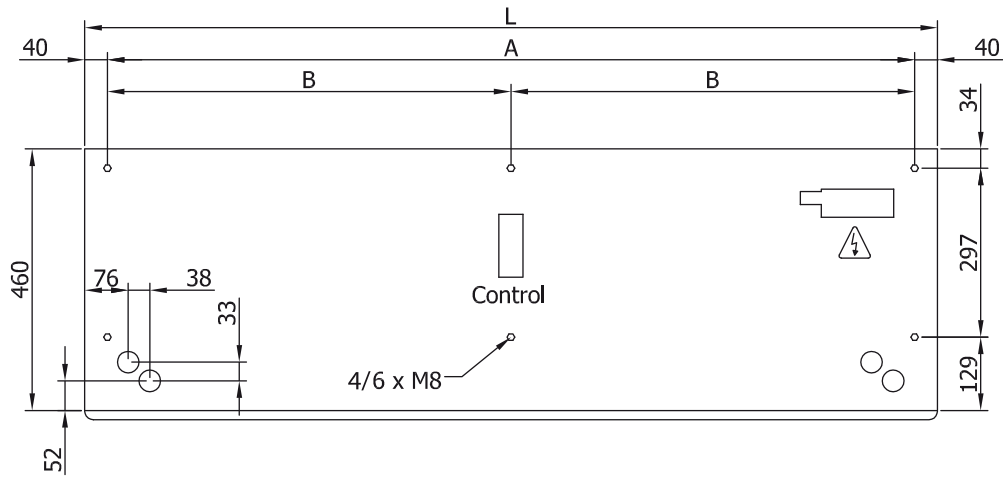

Toplotna žrpalka - VRF

Model	(m ³ /h)	(m)
ECG 2000 VRF20-LG	1	
ECG 2500 VRF25-LG	7/8" - 1/2"	
ECG 2500 VRF29-LG	7/8" - 1/2"	
ECG 3000 VRF29-LG	7/8" - 1/2"	
ECG 3000 VRF34-LG	7/8" - 1/2"	

60Hz

Toplotna žrpalka - DX 1:1

Model	(m ³ /h)	(m)
ECM 2500 DX22-LG	1"1/8	
ECM 3000 DX27-LG	7/8" - 1/2"	
ECG 2000 DX22-LG	1" - 3/8"	
ECG 2500 DX27-LG	7/8" - 1/2"	
ECG 3000 DX27-LG	7/8" - 1/2"	
ECM 1000 DX8-LG	5/8" - 3/8"	
ECM 1500 DX11-LG	5/8" - 3/8"	
ECM 2000 DX16-LG	5/8" - 3/8"	
ECG 1000 DX10-LG	5/8" - 3/8"	
ECG 1500 DX15-LG	5/8" - 3/8"	
ECG 2500 DX22-LG	1	

Dimenzije

L	A	B
1000	920	-
1500	1420	710
2000	1920	960
2500	2420	1210
3000	2920	1460