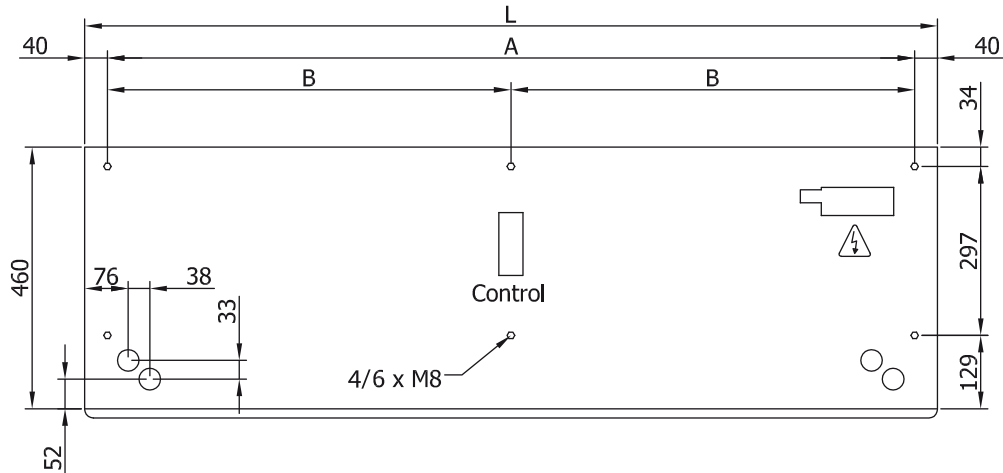

Specifikacije

50Hz

Toplotna žrpalka - VRF		
Model	(m ³ /h)	(m)
ECM 1500 VRF12-MD	2,5-3,8	
ECM 2000 VRF16-MD	2,5-3,8	
ECM 2500 VRF21-MD	2,5-3,8	
ECM 3000 VRF26-MD	2,5-3,8	
ECG 1000 VRF10-MD	3-4,2	
ECG 1500 VRF13-MD	3-4,2	
ECG 1500 VRF15-MD	3-4,2	
ECG 2000 VRF24-MD	3-4,2	
ECG 2500 VRF25-MD	3-4,2	
ECG 2500 VRF29-MD	3-4,2	
ECG 3000 VRF29-MD	3-4,2	
ECG 3000 VRF34-MD	3-4,2	

Dimenzije

L	A	B
1000	920	-
1500	1420	710
2000	1920	960
2500	2420	1210
3000	2920	1460