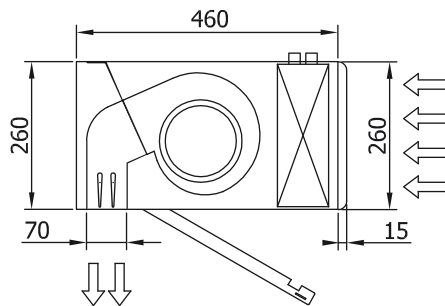

Specifikacije

50Hz

Toplotna žrpalka - VRF		
Model	(m ³ /h)	(m)
ECM 1500 VRF12-MD	2,5-3,8	
ECM 2000 VRF16-MD	2,5-3,8	
ECM 2500 VRF21-MD	2,5-3,8	
ECM 3000 VRF26-MD	2,5-3,8	
ECG 1000 VRF10-MD	3-4,2	
ECG 1500 VRF13-MD	3-4,2	
ECG 1500 VRF15-MD	3-4,2	
ECG 2000 VRF24-MD	3-4,2	
ECG 2500 VRF25-MD	3-4,2	
ECG 2500 VRF29-MD	3-4,2	
ECG 3000 VRF29-MD	3-4,2	
ECG 3000 VRF34-MD	3-4,2	

Dimenzije

L	A	B
1000	920	-
1500	1420	710
2000	1920	960
2500	2420	1210
3000	2920	1460