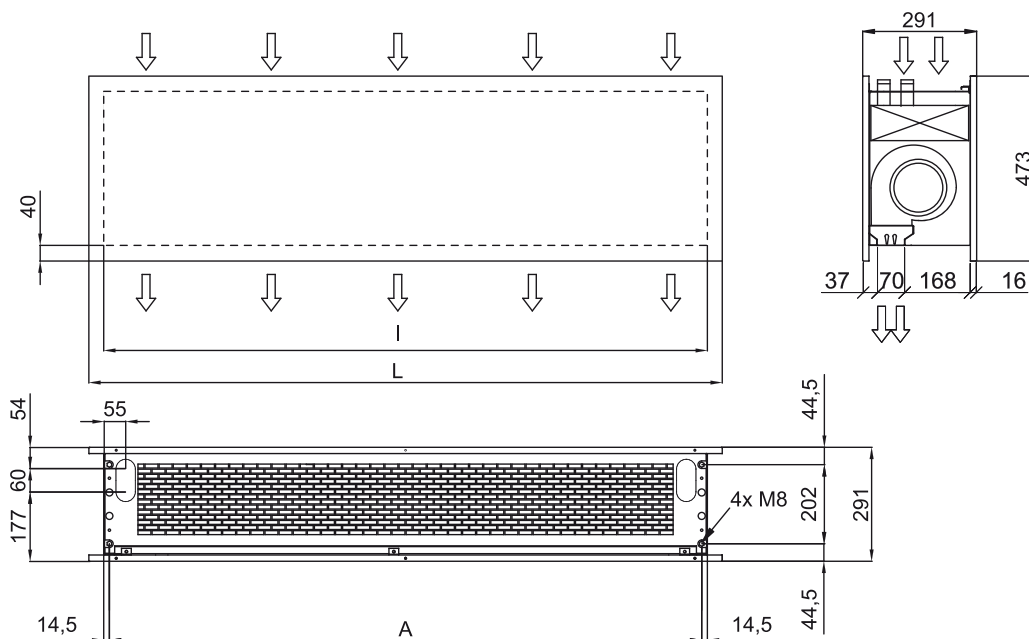

60Hz

Toplotna žrpalka - DX 1:1

Model	(m ³ /h)	(m)
ZEN ECG 1000 DX10-LG	5/8" - 3/8"	
ZEN ECG 1500 DX15-LG	5/8" - 3/8"	
ZEN ECG 2000 DX22-LG	1" - 3/8"	
ZEN ECG 2500 DX27-LG	7/8" - 1/2"	
ZEN ECG 2500 DX22-LG	1" - 3/8"	

Toplotna žrpalka - VRF

Model	(m ³ /h)	(m)
ZEN ECG 1000 VRF10-LG	5/8" - 3/8"	
ZEN ECG 1500 VRF15-LG	5/8" - 3/8"	
ZEN ECG 2000 VRF24-LG	1" - 3/8"	
ZEN ECG 2000 VRF20-LG	1	
ZEN ECG 2500 VRF25-LG	7/8" - 1/2"	
ZEN ECG 2500 VRF29-LG	7/8" - 1/2"	

Dimenzije

	L	I	A
Zen 1000	1220	1140	1115
Zen 1500	1620	1544	1515
Zen 2000	2120	2044	2015
Zen 2500	2620	2544	2515