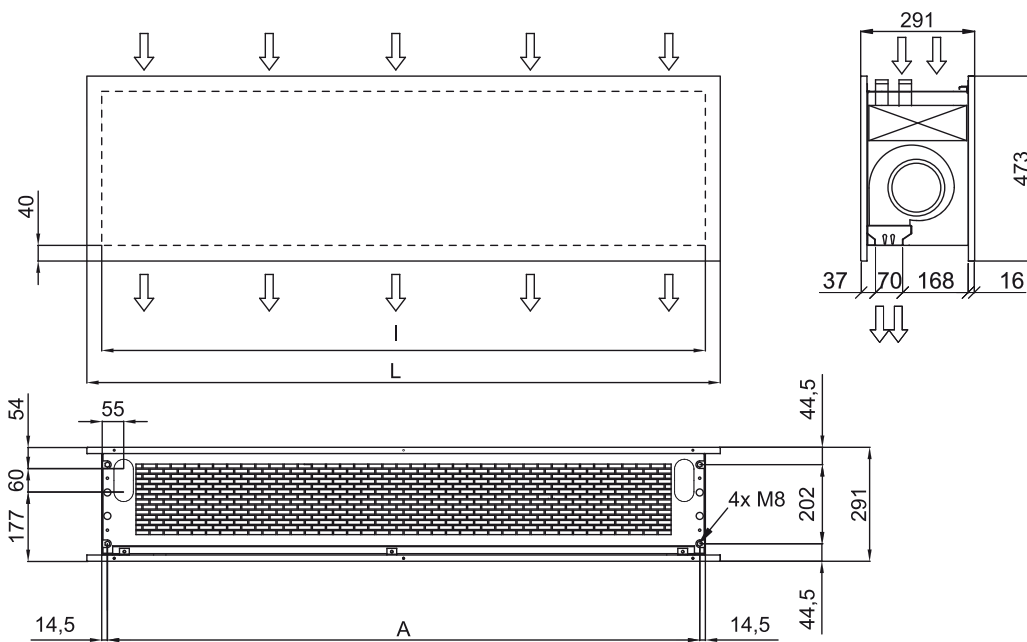

Toplotna črpalka - VRF

Model	(m ³ /h)	(m)
ZEN ECG 2000 VRF20-TO	3-4,2	
ZEN ECG 2000 VRF24-TO	3-4,2	
ZEN ECG 2500 VRF25-TO	3-4,2	
ZEN ECG 2500 VRF29-TO	3-4,2	

Dimenzije

	L	I	A
Zen 1000	1220	1140	1115
Zen 1500	1620	1544	1515
Zen 2000	2120	2044	2015
Zen 2500	2620	2544	2515