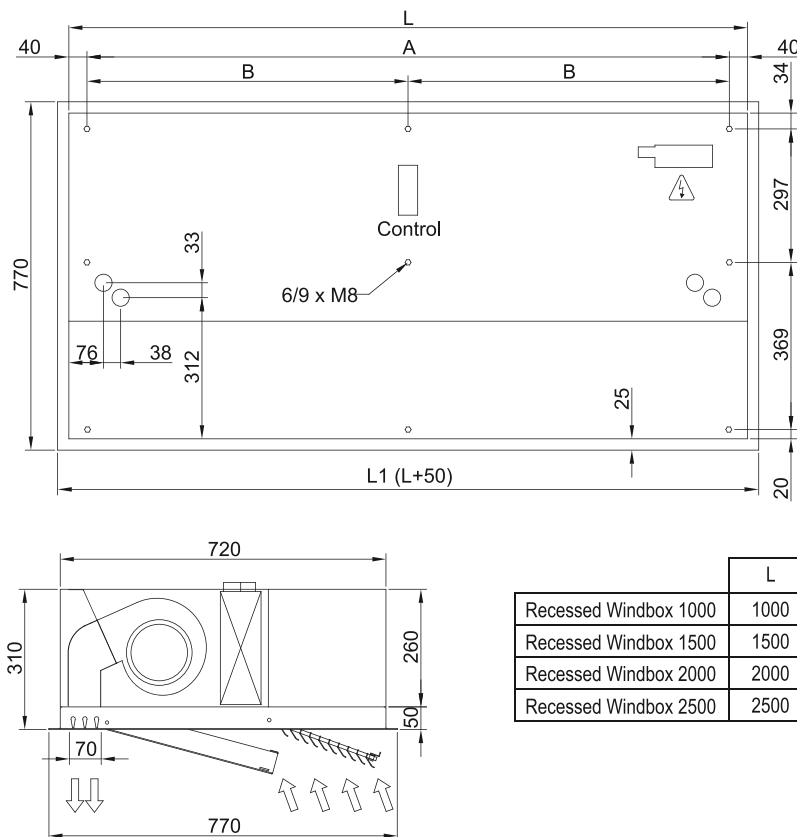

Karakteristike

- Energiatakarékos hűszivattyús légfűtő: Akár 70%-os költségmegtakarítás és szén-dioxid-kibocsátás csökkenés (fűtés módban).
- Önálló ház horganyzott acéllemezben, álmennyezeti telepítésre előkészítve.
- Alumíniumprofilokkal és fűvőkával ellátott (karbantartásmentes) bemeneti rács, egy RAL 9016 fehér színű keretbe integrálva. További színek kérésre elérhetőek. Tartalmaz belső előszűrőt.
- Eloxált alumínium kimeneti lapátok szárnykialakítással, mindkét irányba állítható.
- Kettős bemeneti centrifugális ventilátorok, külső rotor motorral és alacsony zajszinttel. 5 sebességfokozat. Az EC modellek rendkívül alacsony fogyasztású hatékony ventilátorokkal szerelve.
- Tartalmaz belső előszűrőt.
- Advanced Plug&Play control. Includes: Advanced PRO control with integrated LCD screen, door contact, 7m RJ11 cable and remote control. With integrated functions: door delay (configurable); operation, alarm and maintenance warning signals; and multiple digital inputs that modify the curtain's operation.
- Includes protective varnish for the electronic board and control.
- DX VRF:

Specifikacije

50Hz

Dimenzije

	L	L1	A	B
Recessed Windbox 1000	1000	1050	920	-
Recessed Windbox 1500	1500	1550	1420	710
Recessed Windbox 2000	2000	2050	1920	960
Recessed Windbox 2500	2500	2550	2420	1210