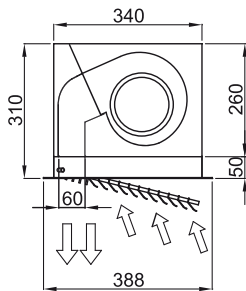

Specifikacije

50Hz

Model	Neogrevano	
	(m ³ /h)	(m)
CR M 1000 A	2,5-3,5	
CR M 1500 A	2,5-3,5	
CR M 2000 A	2,5-3,5	
CR M 2500 A	2,5-3,5	
CR ECM 1000 A	2,5-3,8	
CR ECM 1500 A	2,5-3,8	
CR ECM 2000 A	2,5-3,8	
CR ECM 2500 A	2,5-3,8	
CR G 1000 A	3-4	
CR G 1500 A	3-4	
CR G 2000 A	3-4	
CR G 2500 A	3-4	
CR ECG 1000 A	3-4,2	
CR ECG 1500 A	3-4,2	
CR ECG 2000 A	3-4,2	
CR ECG 2500 A	3-4,2	

Dimenzije

L	L1	A	B
1000	1048	920	-
1500	1548	1420	710
2000	2048	1920	960
2500	2548	2420	1210