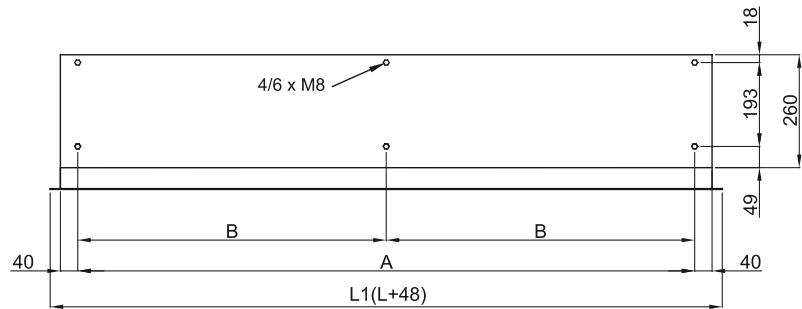

Karakteristike

Zavesa COMPACT je edina posebej zasnovana za ne-grelne aplikacije. Ta vgradni model ima mrežo difuzorja z integriranim pogledom in samonosilni okvir za vgradnjo v spušeni strop. Sesalna rešetka je bela, vendar jo lahko prilagodite s široko paleto barv, ki so na voljo v našem katalogu.

Specifikacije

50Hz

Model	Neogrevano	
	(m ³ /h)	(m)
CR M 1000 A	2,5-3,5	
CR M 1500 A	2,5-3,5	
CR M 2000 A	2,5-3,5	
CR M 2500 A	2,5-3,5	
CR ECM 1000 A	2,5-3,8	
CR ECM 1500 A	2,5-3,8	
CR ECM 2000 A	2,5-3,8	
CR ECM 2500 A	2,5-3,8	
CR G 1000 A	3-4	
CR G 1500 A	3-4	
CR G 2000 A	3-4	
CR G 2500 A	3-4	
CR ECG 1000 A	3-4,2	
CR ECG 1500 A	3-4,2	
CR ECG 2000 A	3-4,2	
CR ECG 2500 A	3-4,2	

Dimenzije

L	L1	A	B
1000	1048	920	-
1500	1548	1420	710
2000	2048	1920	960
2500	2548	2420	1210