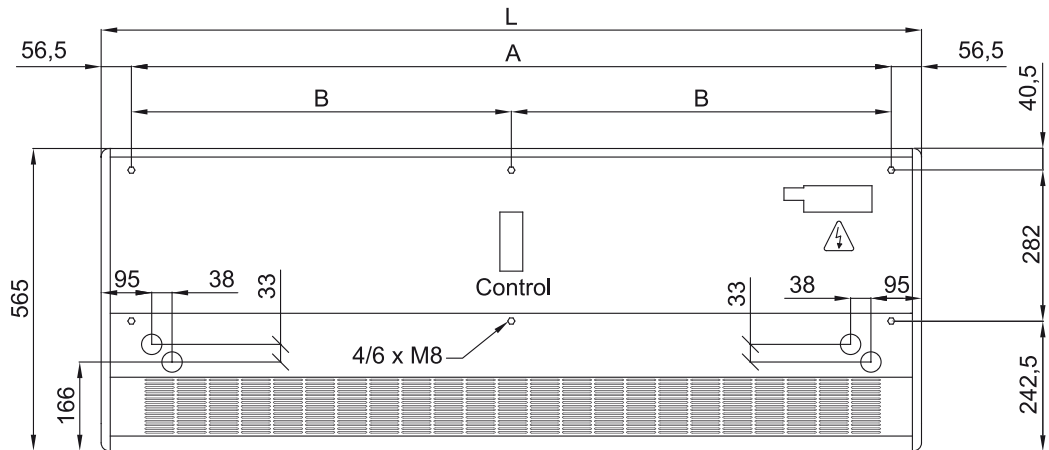

Specifikacije

50Hz

Toplotna črpalka - VRF		
Model	(m³/h)	(m)
SMART ECM 1000 VRF7-HA	2,5-3,8	
SMART ECM 1500 VRF12-HA	2,5-3,8	
SMART ECM 2000 VRF16-HA	2,5-3,8	
SMART ECM 2000 VRF19-HA	2,5-3,8	
SMART ECM 2500 VRF21-HA	2,5-3,8	
SMART ECM 2500 VRF24-HA	2,5-3,8	
SMART ECM 3000 VRF26-HA	2,5-3,8	
SMART ECG 1000 VRF10-HA	3-4,2	
SMART ECG 1500 VRF13-HA	3-4,2	
SMART ECG 1500 VRF15-HA	3-4,2	
SMART ECG 2000 VRF20-HA	3-4,2	
SMART ECG 2000 VRF24-HA	3-4,2	
SMART ECG 2500 VRF25-HA	3-4,2	
SMART ECG 2500 VRF29-HA	3-4,2	
SMART ECG 3000 VRF29-HA	3-4,2	

Toplotna črpalka - VRF		
Model	(m ³ /h)	(m)
SMART ECG 3000 VRF34-HA	3-4,2	

60Hz

Toplotna črpalka - VRF		
Model	(m ³ /h)	(m)
SMART ECM 1000 VRF7-HA	2,5-3,8	
SMART ECM 1500 VRF12-HA	2,5-3,8	
SMART ECM 2000 VRF16-HA	2,5-3,8	
SMART ECM 2000 VRF19-HA	2,5-3,8	
SMART ECM 2500 VRF21-HA	2,5-3,8	
SMART ECM 2500 VRF24-HA	2,5-3,8	
SMART ECM 3000 VRF26-HA	2,5-3,8	
SMART ECG 1000 VRF10-HA	3-4,2	
SMART ECG 1500 VRF13-HA	3-4,2	
SMART ECG 1500 VRF15-HA	3-4,2	
SMART ECG 2000 VRF20-HA	3-4,2	
SMART ECG 2000 VRF24-HA	3-4,2	
SMART ECG 2500 VRF25-HA	3-4,2	
SMART ECG 2500 VRF29-HA	3-4,2	
SMART ECG 3000 VRF29-HA	3-4,2	
SMART ECG 3000 VRF34-HA	3-4,2	

Dimenzije

	L	A	B
Smart 1000	1034	920	-
Smart 1500	1534	1420	710
Smart 2000	2034	1920	960
Smart 2500	2534	2420	1210
Smart 3000	3034	2920	1460