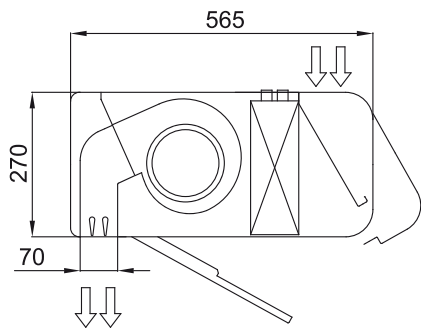

Specifikacije

50Hz

Toplotna črpalka - VRF		
Model	(m³/h)	(m)
SMART ECM 1000 VRF7-HA	2,5-3,8	
SMART ECM 1500 VRF12-HA	2,5-3,8	
SMART ECM 2000 VRF16-HA	2,5-3,8	
SMART ECM 2000 VRF19-HA	2,5-3,8	
SMART ECM 2500 VRF21-HA	2,5-3,8	
SMART ECM 2500 VRF24-HA	2,5-3,8	
SMART ECM 3000 VRF26-HA	2,5-3,8	
SMART ECG 1000 VRF10-HA	3-4,2	
SMART ECG 1500 VRF13-HA	3-4,2	
SMART ECG 1500 VRF15-HA	3-4,2	
SMART ECG 2000 VRF20-HA	3-4,2	
SMART ECG 2000 VRF24-HA	3-4,2	
SMART ECG 2500 VRF25-HA	3-4,2	
SMART ECG 2500 VRF29-HA	3-4,2	
SMART ECG 3000 VRF29-HA	3-4,2	

Dimenzije

	L	A	B
Smart 1000	1034	920	-
Smart 1500	1534	1420	710
Smart 2000	2034	1920	960
Smart 2500	2534	2420	1210
Smart 3000	3034	2920	1460