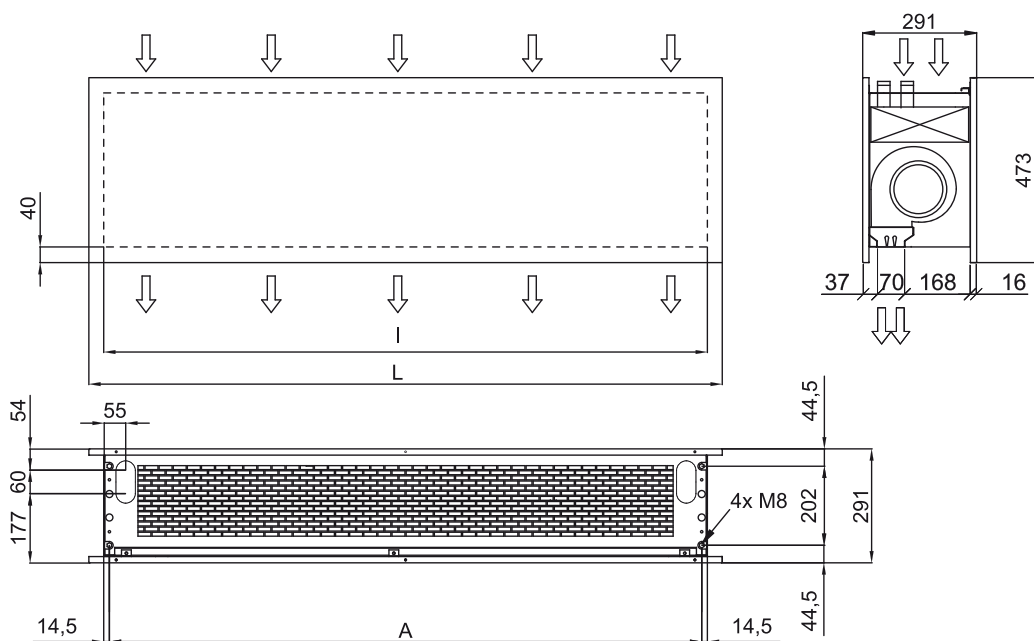

Toplotna črpalka - VRF

Model	(m ³ /h)	(m)
ZEN ECG 2000 VRF20-TO	3-4,2	
ZEN ECG 2000 VRF24-TO	3-4,2	
ZEN ECG 2500 VRF25-TO	3-4,2	
ZEN ECG 2500 VRF29-TO	3-4,2	

Dimenzije

	L	I	A
Zen 1000	1220	1140	1115
Zen 1500	1620	1544	1515
Zen 2000	2120	2044	2015
Zen 2500	2620	2544	2515